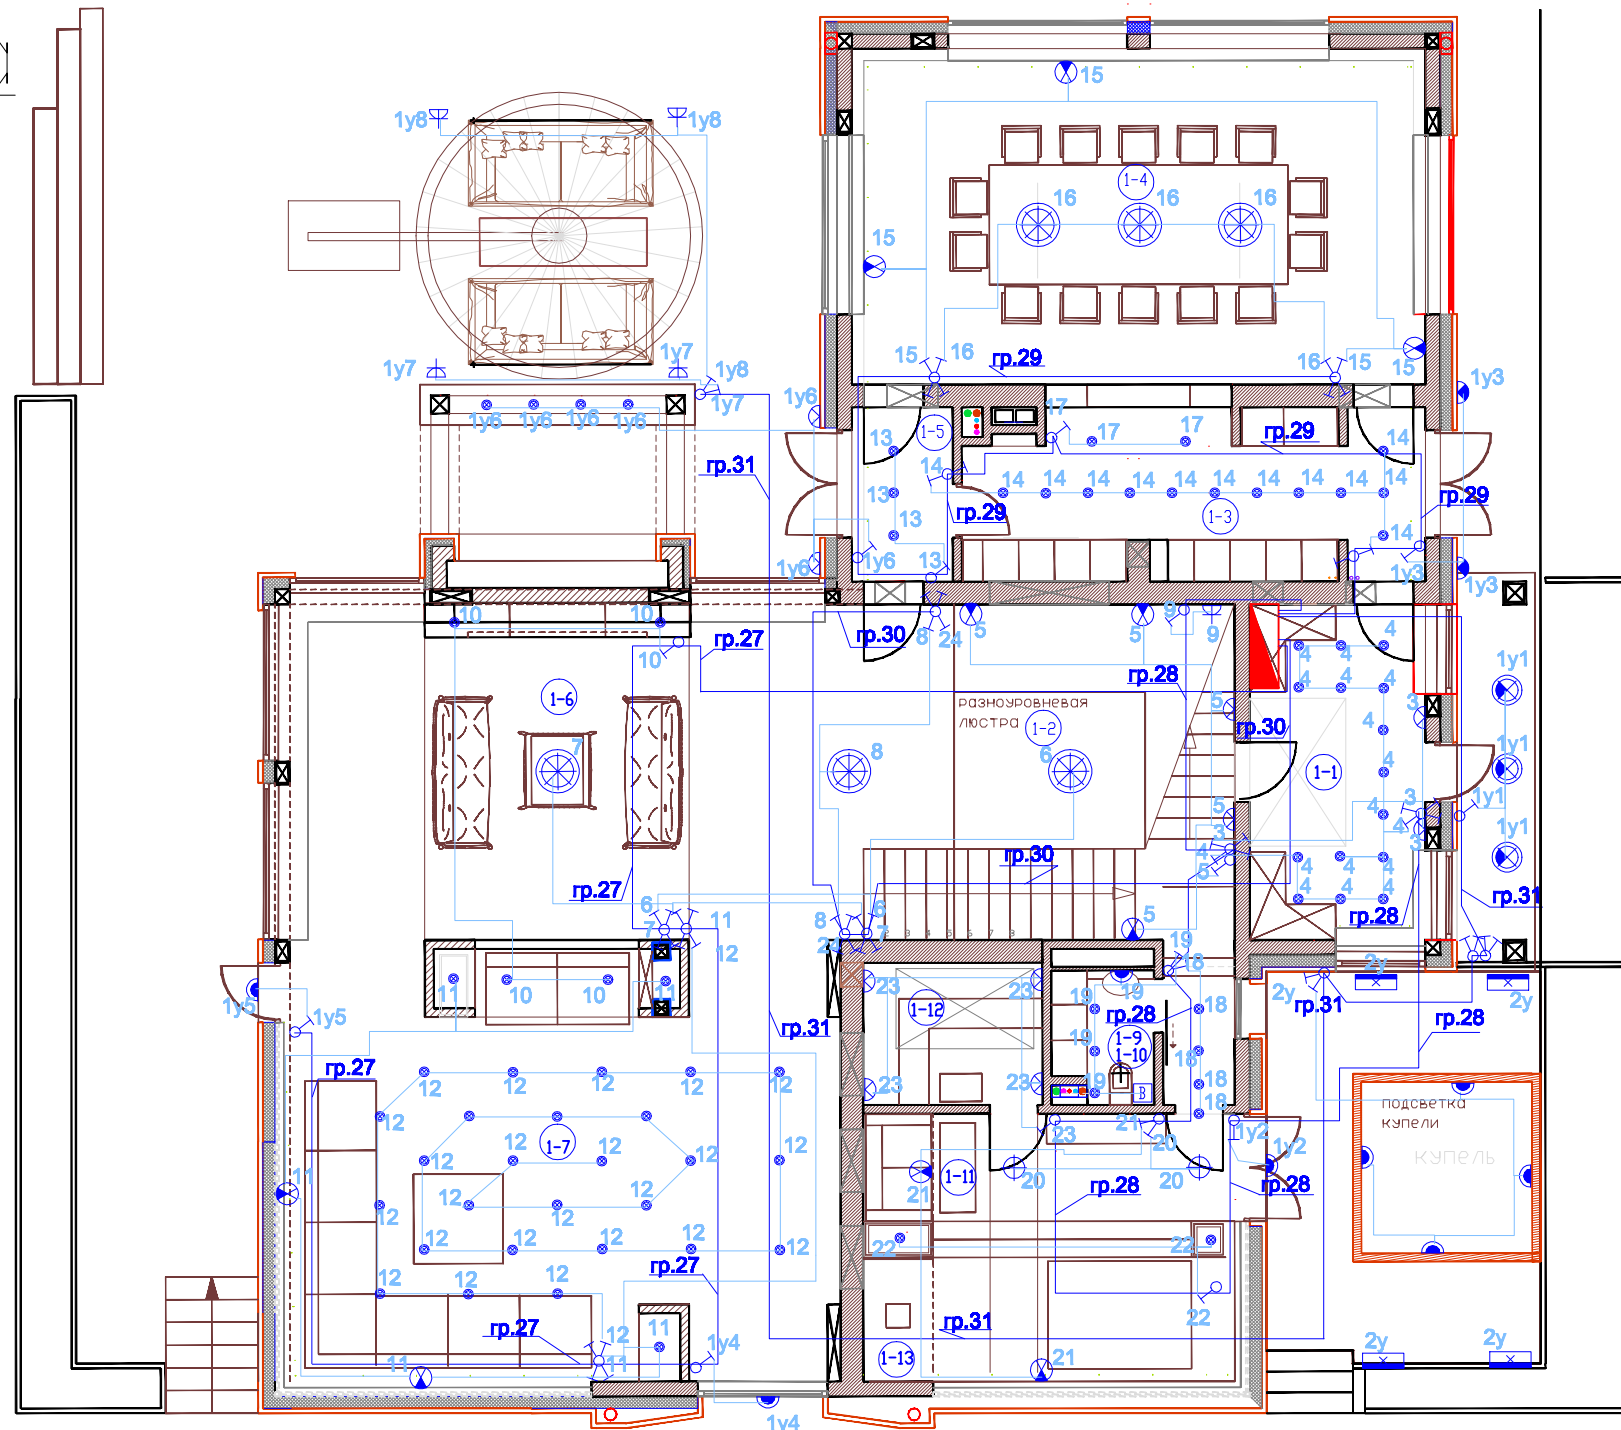

план 1-го этажа

ЭКСПЛИКАЦИЯ ПОМЕЩЕНИЯ 1-го ЭТАЖА

?	НАЗВАНИЕ ПОМЕЩЕНИЯ	S, м2
1-1	входная тамбур	16,52 м2
1-2	холл	36,47 м2
1-3	кухня	21,96 м2
1-4	столовая	53,52 м2
1-5	тамбур при кухне	4,93 м2
1-6	каминная зона	51,82 м2
1-7	кинотеатр-гостиная	68,14 м2
1-8	переход в зоны джакузи	4,20 м2
1-9	санузел	1,75 м2
1-10	прачечная	5,04 м2
1-11	зал джакузи	17,91 м2
1-12	сауна	7,93 м2
1-13	душ	4,15 м2
ИТОГО :		294,34м2