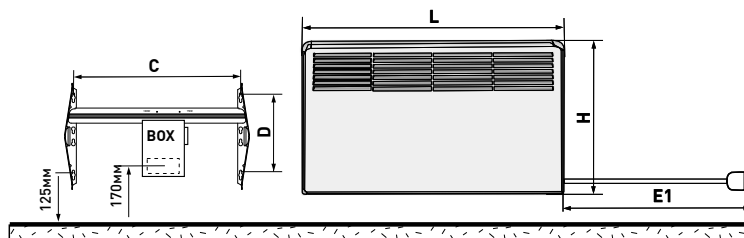

## Подбор и монтаж электрических конвекторов Beta

Типы электроконвектора	Мощность (Вт)	Площадь отапливаемого помещения при теплопотерях		Длина L (мм)	Высота H (мм)	Настенное крепление		Шнур E1 (мм)
		низких (25 Вт/м²)	средних (35 Вт/м²)			C (мм)	D (мм)	
EPHBM02/EPHBE02	250	4 м²	3 м²	451	389	300	205	1000
EPHBM05/EPHBE05	500	8 м²	6 м²	585	389	300	205	1000
EPHBM07/EPHBE07	750	12 м²	9 м²	719	389	440	205	1000
EPHBM10/EPHBE10	1000	16 м²	11 м²	853	389	440	205	1000
EPHBM15/EPHBE15	1500	24 м²	17 м²	1121	389	700	205	1800
EPHBM20/EPHBE20	2000	32 м²	23 м²	1523	389	1000	205	1800