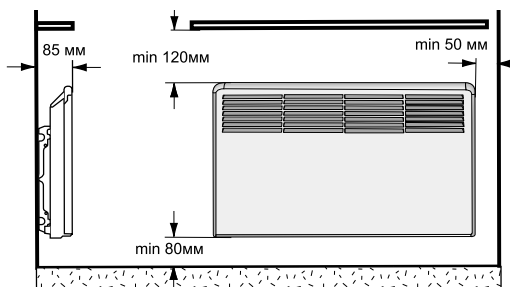

## Подбор и монтаж электрических конвекторов Beta

Типы электроконвектора	Мощность (Вт)	Площадь отапливаемого помещения при теплопотерях		Длина L (мм)	Высота H (мм)	Настенное крепление		Шнур E1 (мм)
		низких (25 Вт/м²)	средних (35 Вт/м²)			C (мм)	D (мм)	
EPHBM02/EPHBE02	250	4 м²	3 м²	451	389	300	205	1000
EPHBM05/EPHBE05	500	8 м²	6 м²	585	389	300	205	1000
EPHBM07/EPHBE07	750	12 м²	9 м²	719	389	440	205	1000
EPHBM10/EPHBE10	1000	16 м²	11 м²	853	389	440	205	1000
EPHBM15/EPHBE15	1500	24 м²	17 м²	1121	389	700	205	1800
EPHBM20/EPHBE20	2000	32 м²	23 м²	1523	389	1000	205	1800